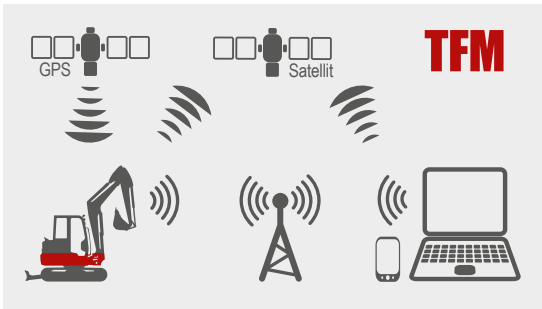

HULP OP AFSTAND

Bij storingen kan de technische dienst met behulp van de TFM portal het probleem makkelijker identificeren. Daardoor zijn ze in staat om op afstand te assisteren en is het niet altijd noodzakelijk om een servicemonteur in te schakelen. Is dit toch nodig, dan kan hij de storing gerichter onderzoeken en direct de juiste onderdelen en gereedschappen meebrengen.

COÖRDINEER JE GEHELE MACHINEVLOOT

Beschik je over een grotere machinevloot?

Dan is de TFM portal ideaal voor logistiek en gepland onderhoud. Ook voor machines die nog niet zijn uitgerust met TFM is er een oplossing bedacht - hiervoor is een opbouwkit beschikbaar die verkrijgbaar is bij je Takeuchi dealer/verkoper.

DE FEITEN OP EEN RIJ

- Meer dan 50 inzichtelijke informatiepunten
- Locatiebepaling via GPS
- Gegevensoverdracht na elke 15 minuten
- 90 dagen data opslag voor analyse en planning

TAKEUCHI FLEET MANAGEMENT (TFM)

Of het nu vanaf de PC is op kantoor of onderweg met de tablet of smartphone, met Takeuchi Fleet Management (TFM) is jouw machine altijd binnen handbereik. Via de online TFM portal kun je op elk moment de real-time machinegegevens inzien – wanneer je machine aan het werk is, vindt er iedere 15 minuten een data transfer plaats, hierdoor weet je te allen tijde hoe de machine presteert. Op deze manier kun je stilstand minimaliseren en kostbare service oproepen voorkomen. Ook kan je in de online TFM portal exact zien op welke locatie jouw machine aan het werk is en of deze op een duurzame en efficiënte manier wordt ingezet.