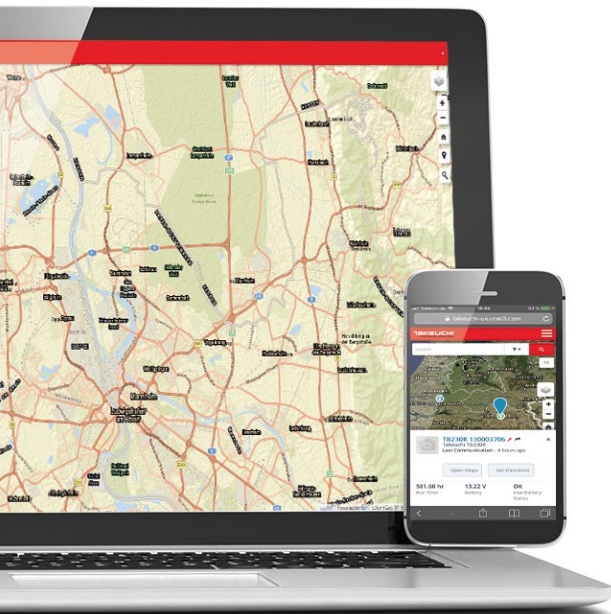

COÖRDINEER JE GEHELE MACHINEVLOOT

Beschik je over een grotere machinevloot?

Dan is de TFM portal ideaal voor logistiek en gepland onderhoud. Ook voor machines die nog niet zijn uitgerust met TFM is er een oplossing bedacht - hiervoor is een opbouwkit beschikbaar die verkrijgbaar is bij je Takeuchi dealer/verkoper.

DE FEITEN OP EEN RIJ

- Meer dan 50 inzichtelijke informatiepunten
- Locatiebepaling via GPS
- Gegevensoverdracht na elke 15 minuten
- 90 dagen data opslag voor analyse en planning

TAKEUCHI FLEET MANAGEMENT (TFM)

Of het nu vanaf de PC is op kantoor of onderweg met de tablet of smartphone, met Takeuchi Fleet Management (TFM) is jouw machine altijd binnen handbereik. Via de online TFM portal kun je op elk moment de real-time machinegegevens inzien – wanneer je machine aan het werk is, vindt er iedere 15 minuten een data transfer plaats, hierdoor weet je te allen tijde hoe de machine presteert. Op deze manier kun je stilstand minimaliseren en kostbare service oproepen voorkomen. Ook kan je in de online TFM portal exact zien op welke locatie jouw machine aan het werk is en of deze op een duurzame en efficiënte manier wordt ingezet.